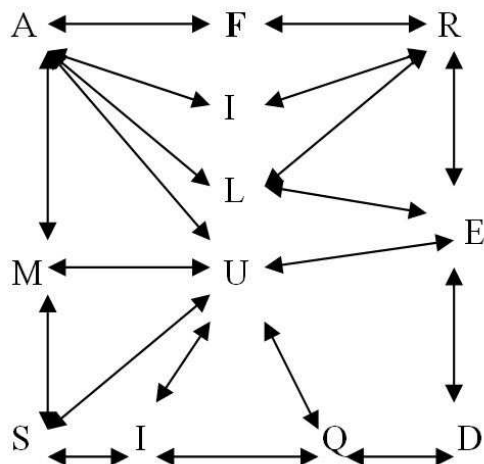

REMUE-MENINGES

Parcours : Partez de la lettre F et déplacez vous de lettre en lettre et découvrez votre activité favorite ! *

* Les lettres peuvent être utilisées plusieurs fois.

CALENDRIER 2015/2016

Rentrée de l'école de musique :
 Lundi 28 septembre